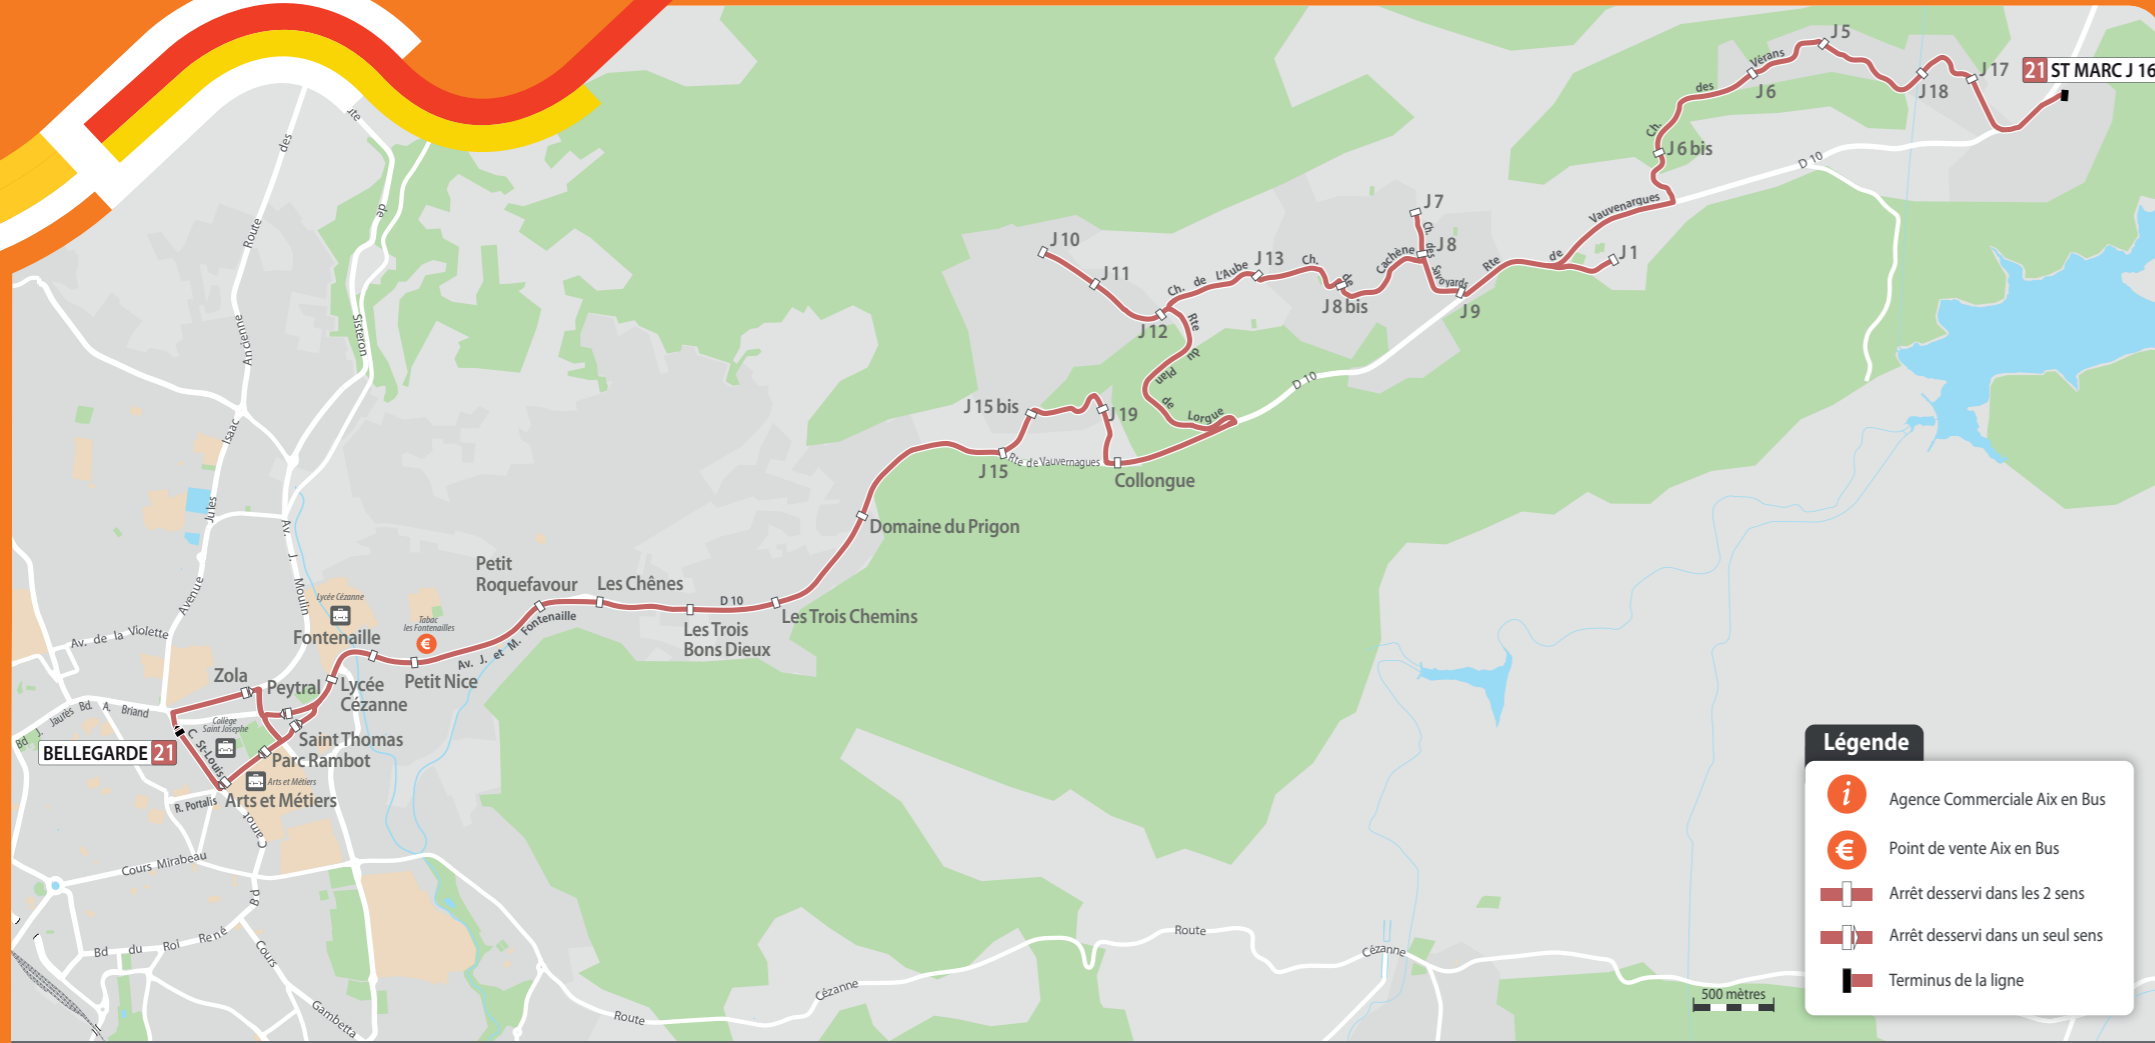

une marque de

Aix
MARSEILLE
PROVENCE
LAMETROPOLEAIX en BUS LAMETROPOLE
Mobilité

lebateau levélo lebus lecar letram lemétro lebateau levélo

21 Direction ST MARC J 16

DU LUNDI AU VENDREDI

Bellegarde	6.00	6.33	7.30	8.12	8.46	9.40	10.24	11.13	12.15	13.03	13.56	14.57	15.54	16.45	17.08	18.02	18.48
Saint-Thomas	6.03	6.36	7.33	8.15	8.49	9.43	10.27	11.16	12.18	13.06	13.59	15.00	15.57	16.48	17.11	18.05	18.51
Lycée Cézanne	6.04	6.37	7.35	8.17	8.51	9.44	10.28	11.17	12.19	13.07	14.00	15.01	15.58	16.50	17.13	18.06	18.52
Petit Nice	6.06	6.39	7.37	8.19	8.53	9.46	10.30	11.19	12.21	13.09	14.02	15.03	16.00	16.52	17.15	18.08	18.54
Les Chênes	6.08	6.41	7.39	8.21	8.55	9.48	10.32	11.21	12.23	13.11	14.04	15.05	16.02	16.54	17.17	18.10	18.56
Collongues	6.16	6.49	7.47	8.29	9.03	9.56	10.40	11.29	12.31	13.19	14.12	15.13	16.10	17.02	17.25	18.18	19.04
J 6 bis	6.28	7.01	7.59	8.41	9.15	10.09	10.53	11.42	12.44	13.32	14.25	15.26	16.22	17.14	17.37	18.30	19.16
St Marc J 16	6.33	7.06	8.04	8.46	9.20	10.14	10.58	11.47	12.49	13.37	14.30	15.31	16.27	17.19	17.42	18.35	19.21