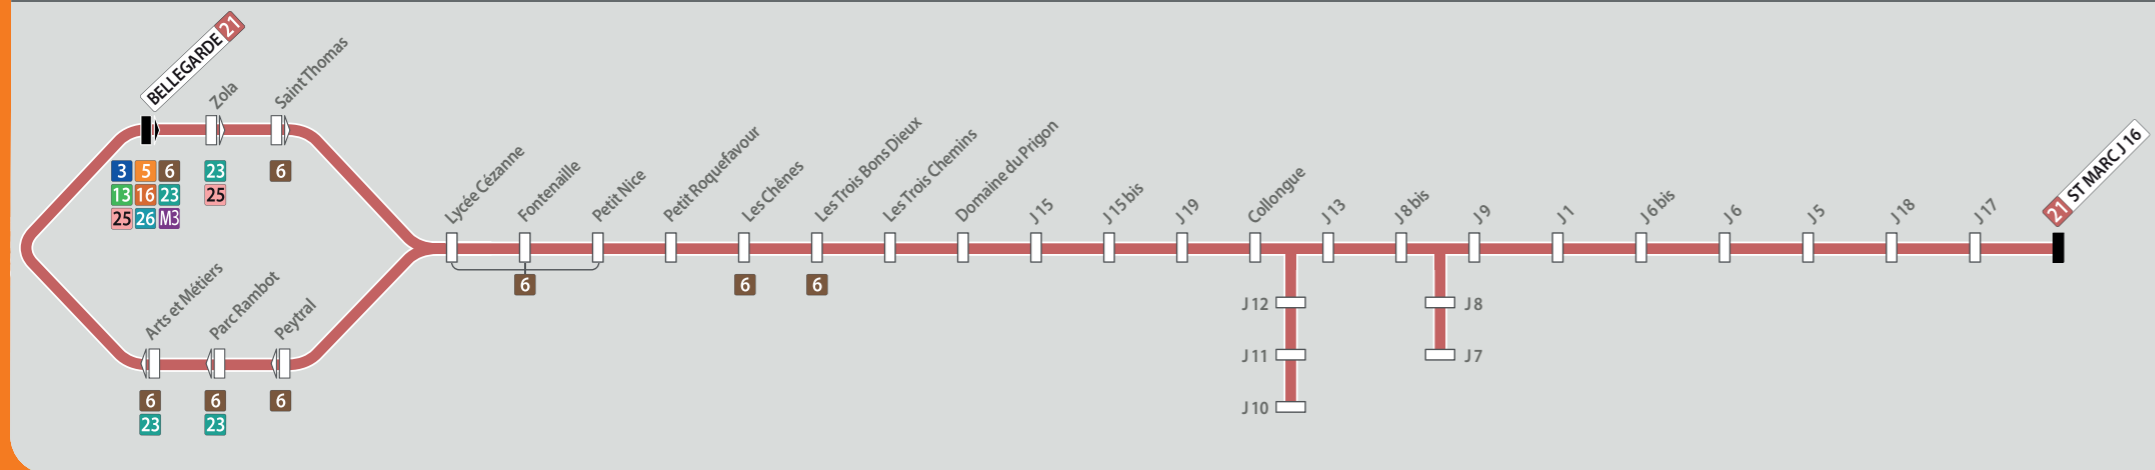

une marque de

Aix
MARSEILLE
PROVENCE
LAMETROPOLEAIX en BUS LAMETROPOLE
Mobilité

lebateau levélo lebus lecar letram lemétro lebateau levélo

21 Direction ST MARC J 16

DU LUNDI AU VENDREDI

Bellegarde	6.00	6.33	7.30	8.12	8.46	9.40	10.24	11.13	12.15	13.03	13.56	14.57	15.54	16.45	17.08	18.02	18.48
Saint-Thomas	6.03	6.36	7.33	8.15	8.49	9.43	10.27	11.16	12.18	13.06	13.59	15.00	15.57	16.48	17.11	18.05	18.51
Lycée Cézanne	6.04	6.37	7.35	8.17	8.51	9.44	10.28	11.17	12.19	13.07	14.00	15.01	15.58	16.50	17.13	18.06	18.52
Petit Nice	6.06	6.39	7.37	8.19	8.53	9.46	10.30	11.19	12.21	13.09	14.02	15.03	16.00	16.52	17.15	18.08	18.54
Les Chênes	6.08	6.41	7.39	8.21	8.55	9.48	10.32	11.21	12.23	13.11	14.04	15.05	16.02	16.54	17.17	18.10	18.56
Collongues	6.16	6.49	7.47	8.29	9.03	9.56	10.40	11.29	12.31	13.19	14.12	15.13	16.10	17.02	17.25	18.18	19.04
J 6 bis	6.28	7.01	7.59	8.41	9.15	10.09	10.53	11.42	12.44	13.32	14.25	15.26	16.22	17.14	17.37	18.30	19.16
St Marc J 16	6.33	7.06	8.04	8.46	9.20	10.14	10.58	11.47	12.49	13.37	14.30	15.31	16.27	17.19	17.42	18.35	19.21

LE SAMEDI (toute l'année)

Bellegarde	6.00	6.33	7.30	8.12	8.46	9.40	10.24	11.13	12.15	13.03	13.56	14.57	15.54	16.45	17.08	18.02	18.48
Saint-Thomas	6.03	6.36	7.33	8.15	8.49	9.43	10.27	11.16	12.18	13.06	13.59	15.00	15.57	16.48	17.11	18.05	18.51
Lycée Cézanne	6.04	6.37	7.35	8.17	8.51	9.44	10.28	11.17	12.19	13.07	14.00	15.01	15.58	16.50	17.13	18.06	18.52
Petit Nice	6.06	6.39	7.37	8.19	8.53	9.46	10.30	11.19	12.21	13.09	14.02	15.03	16.00	16.52	17.15	18.08	18.54
Les Chênes	6.08	6.41	7.39	8.21	8.55	9.48	10.32	11.21	12.23	13.11	14.04	15.05	16.02	16.54	17.17	18.10	18.56
Collongues	6.16	6.49	7.47	8.29	9.03	9.56	10.40	11.29	12.31	13.19	14.12	15.13	16.10	17.02	17.25	18.18	19.04
J 6 bis	6.28	7.01	7.59	8.41	9.15	10.09	10.53	11.42	12.44	13.32	14.25	15.26	16.22	17.14	17.37	18.30	19.16
St Marc J 16	6.33	7.06	8.04	8.46	9.20	10.14	10.58	11.47	12.49	13.37	14.30	15.31	16.27	17.19	17.42	18.35	19.21