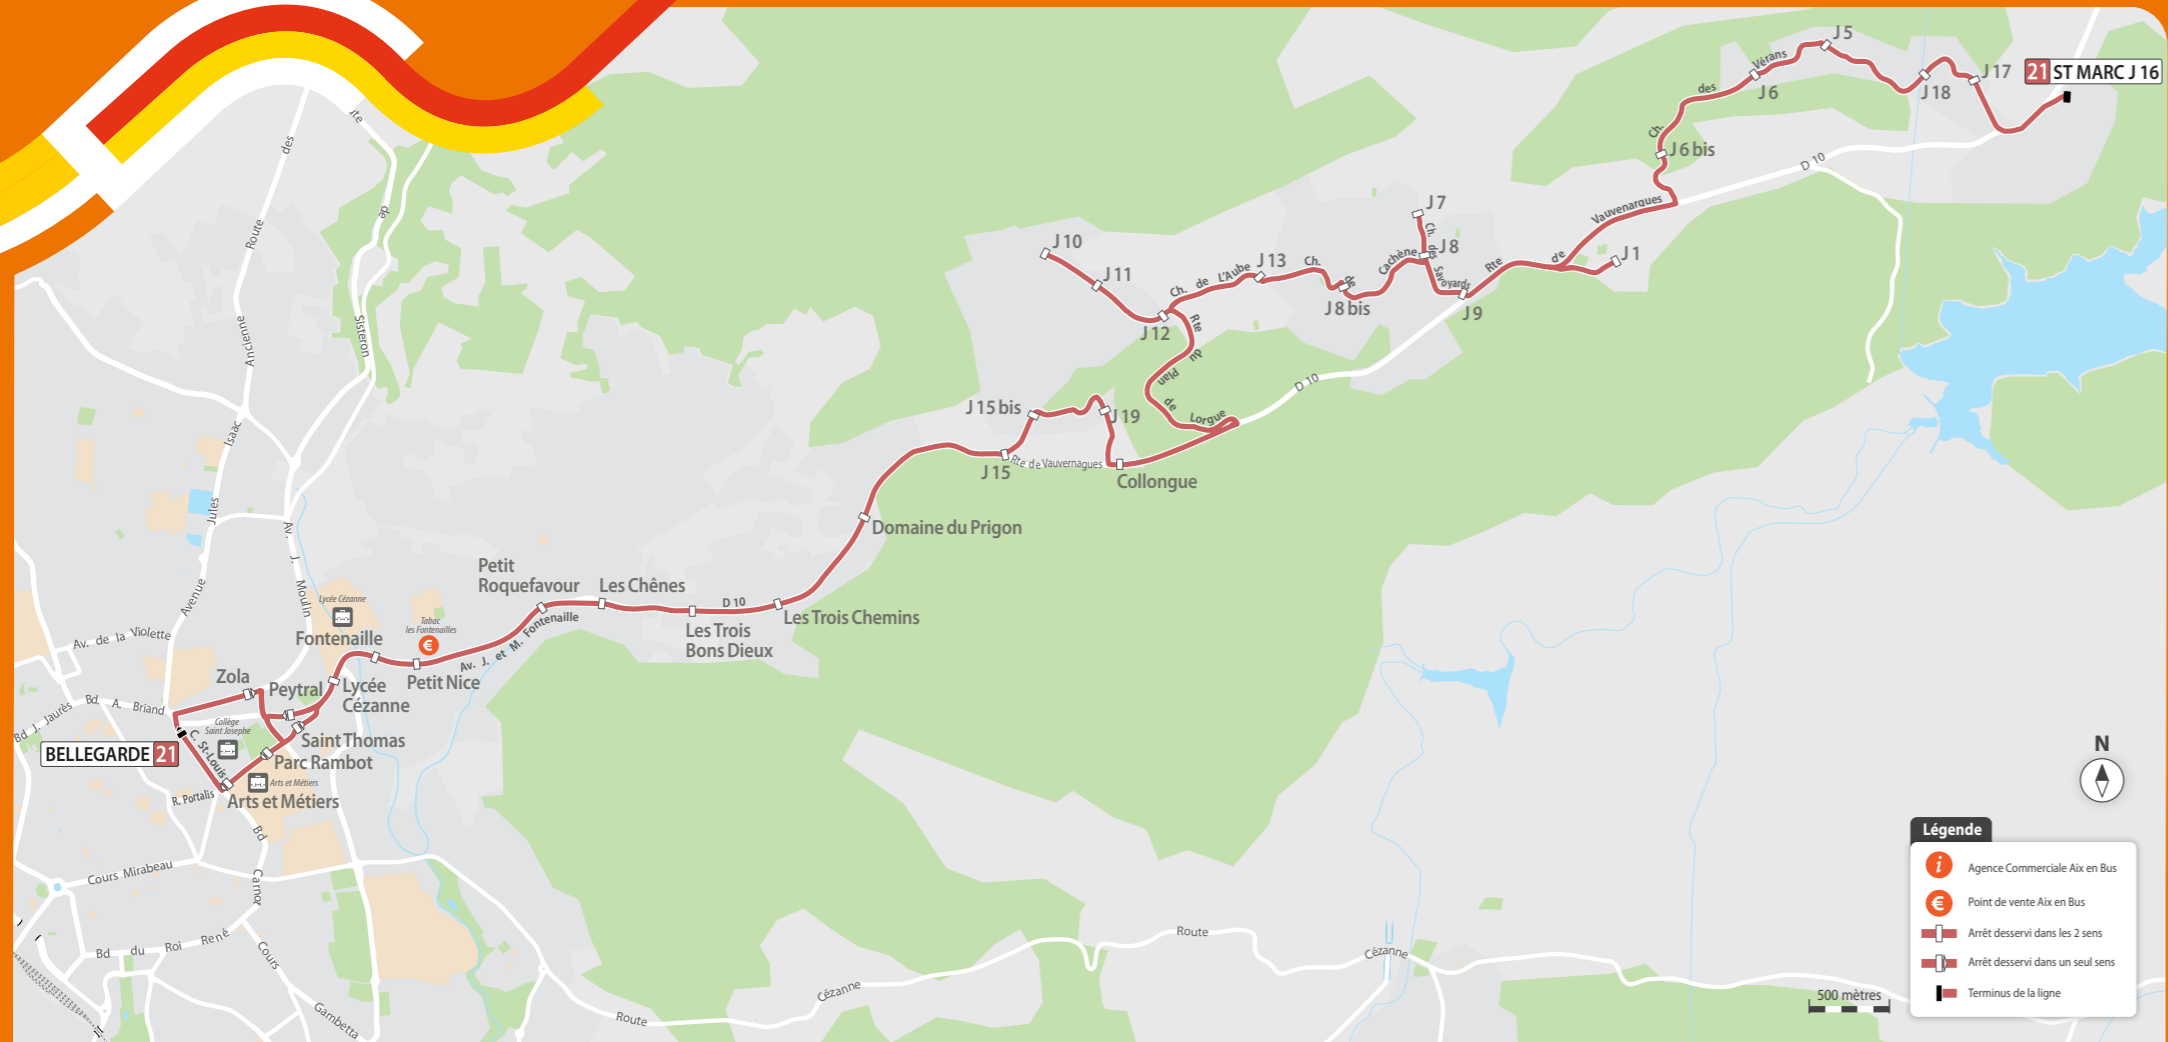

lepilote.com

ACCÉ

ST-MARC J16

Mairie de St-MarcJaumegarde

Parking des 3 Bons Dieux

Secteur du Petit Nice

Lycée Cézanne

Clinique Saint-Thomas

21

Direction ST MARC J 16

lebus

DU LUNDI AU VENDREDI (sauf vacances scolaires)

Bellegarde	6.00	6.33	7.30	8.12	8.46	9.40	10.24	11.13	12.15	13.03	13.56	14.57	15.54	16.45	17.08	18.02	18.48
Saint-Thomas	6.03	6.36	7.33	8.15	8.49	9.43	10.27	11.16	12.18	13.06	13.59	15.00	15.57	16.48	17.11	18.05	18.51
Lycée Cézanne	6.04	6.37	7.35	8.17	8.51	9.44	10.28	11.17	12.19	13.07	14.00	15.01	15.58	16.50	17.13	18.06	18.52
Petit Nice	6.06	6.39	7.37	8.19	8.53	9.46	10.30	11.19	12.21	13.09	14.02	15.03	16.00	16.52	17.15	18.08	18.54
Les Chènes	6.08	6.41	7.39	8.21	8.55	9.48	10.32	11.21	12.23	13.11	14.04	15.05	16.02	16.54	17.17	18.10	18.56
Collongues	6.16	6.49	7.47	8.29	9.03	9.56	10.40	11.29	12.31	13.19	14.12	15.13	16.10	17.02	17.25	18.18	19.04
J 6 bis	6.28	7.01	7.59	8.41	9.15	10.09	10.53	11.42	12.44	13.32	14.25	15.26	16.22	17.14	17.37	18.30	19.16
St Marc J 16	6.33	7.06	8.04	8.46	9.20	10.14	10.58	11.47	12.49	13.37	14.30	15.31	16.27	17.19	17.42	18.35	19.21