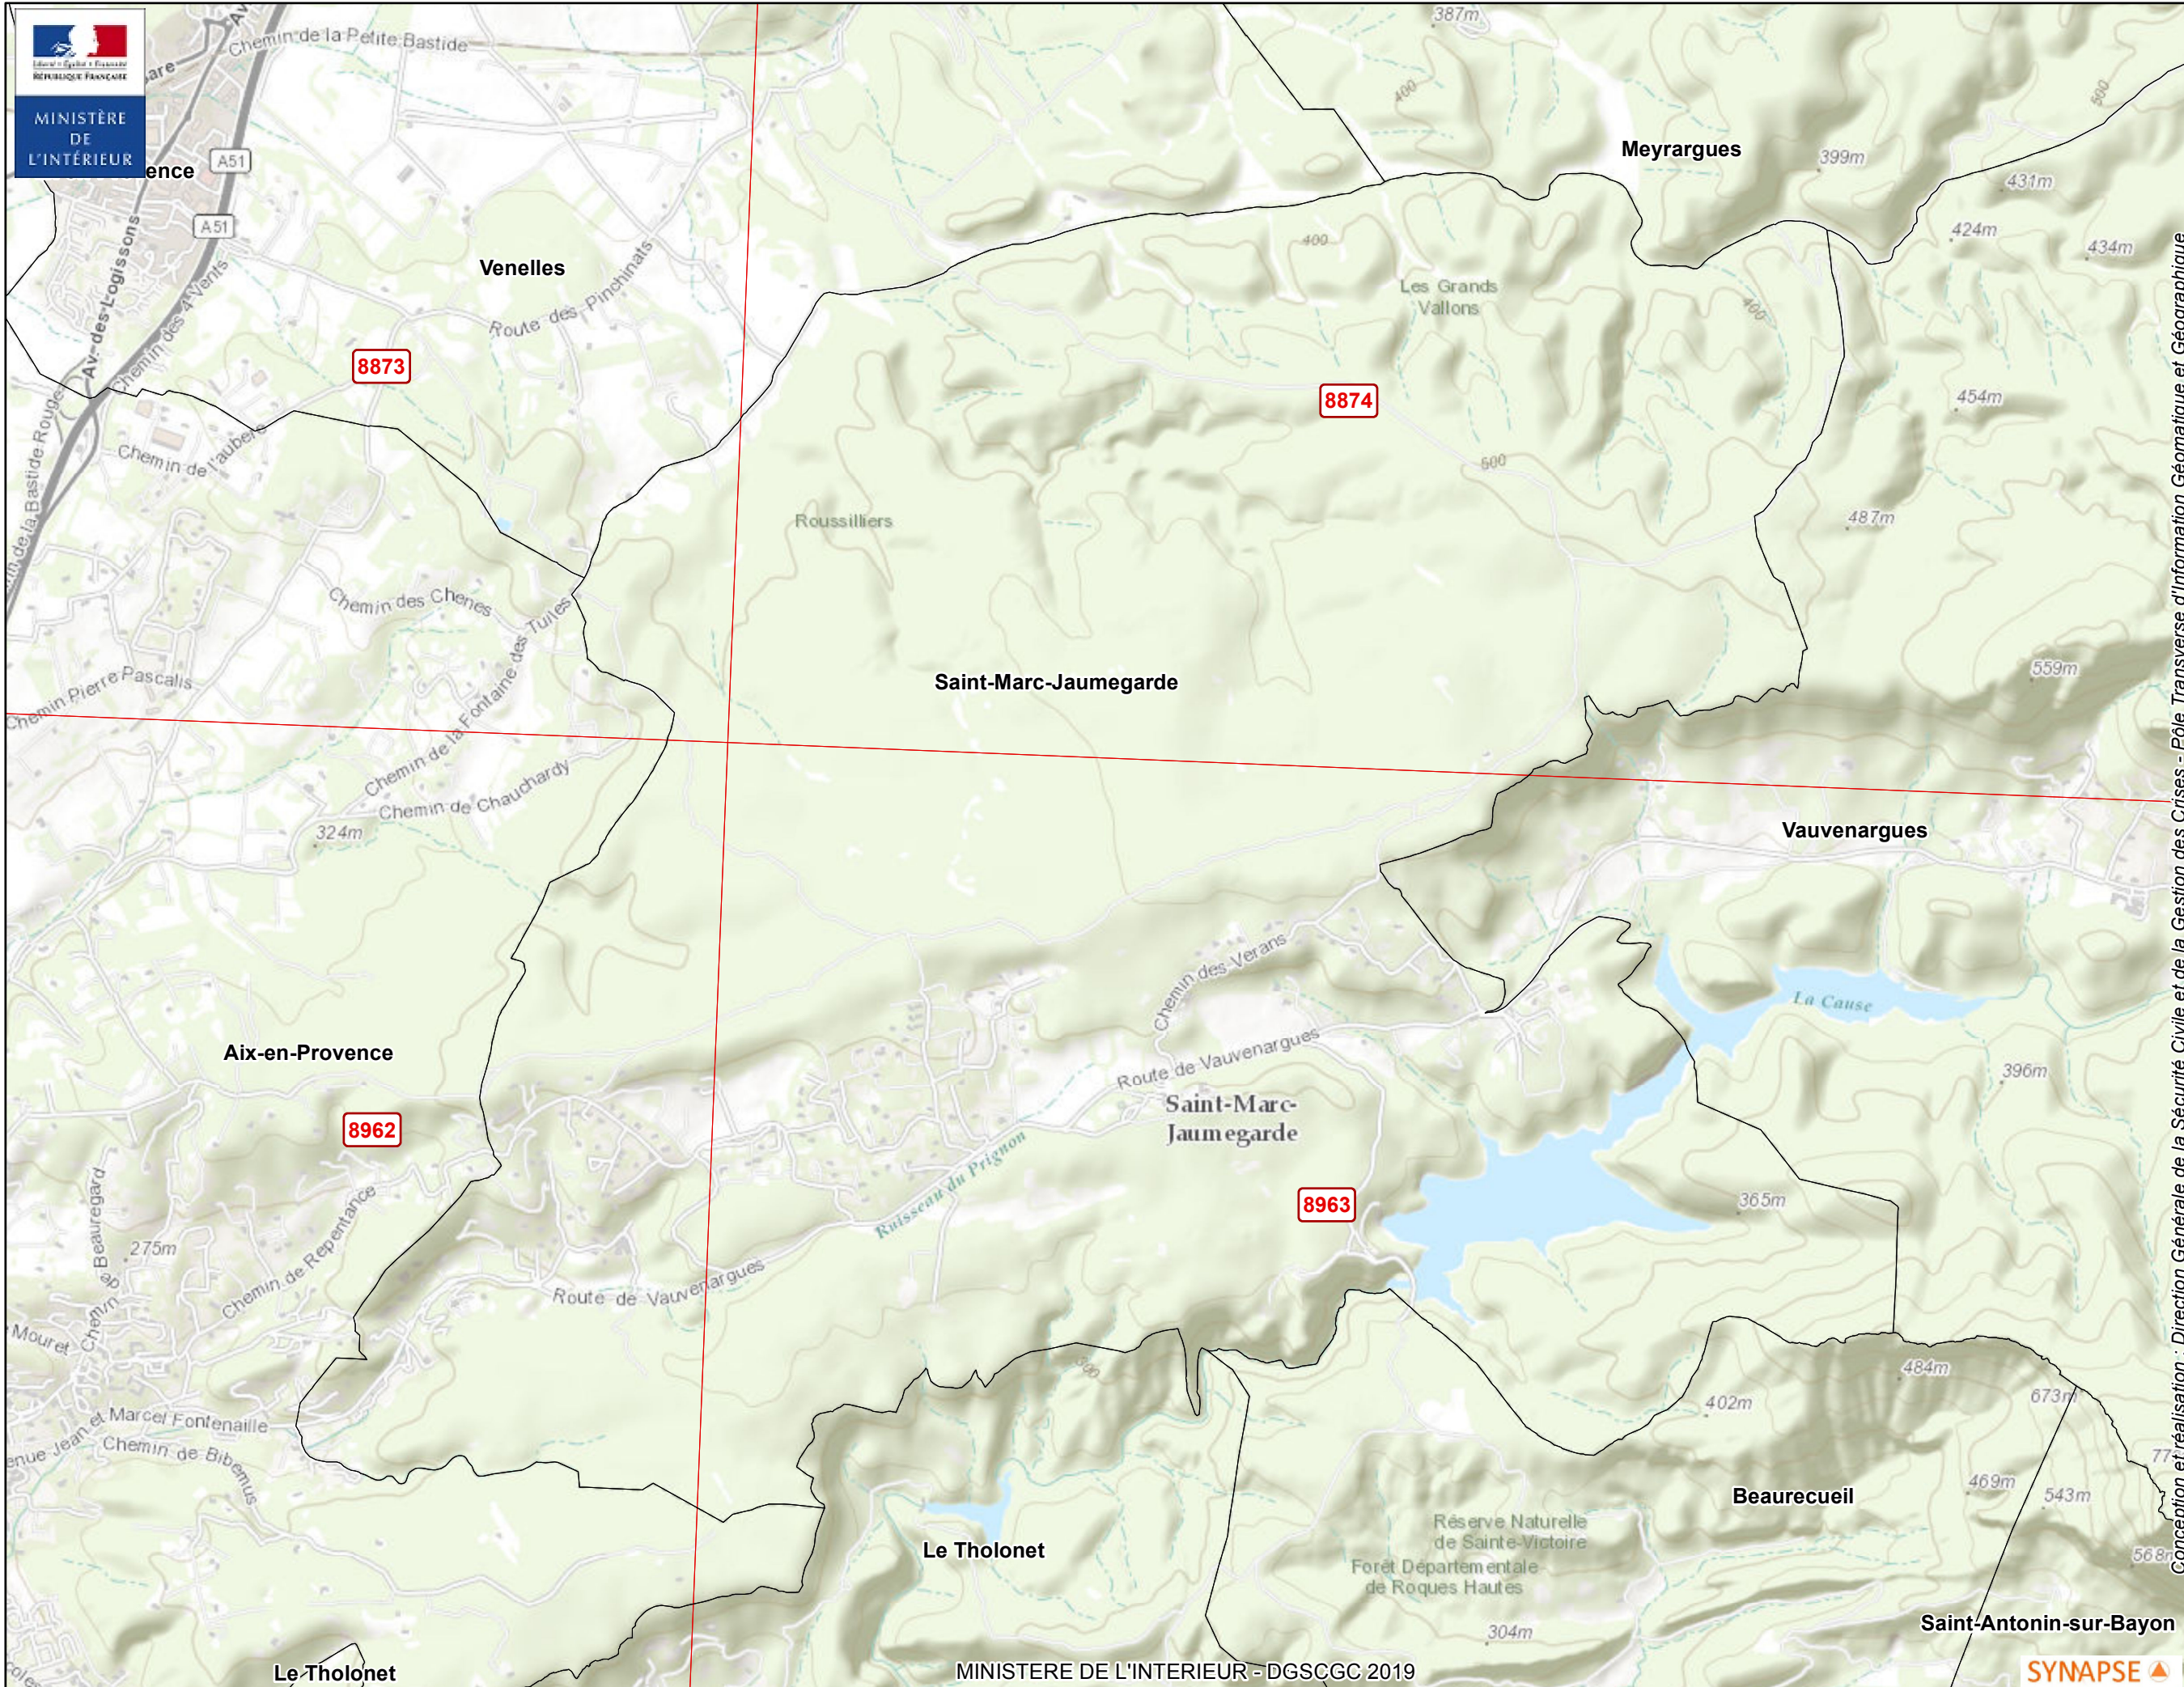

MINISTÈRE DE L'INTÉRIEUR

Echelle 1:34 870 pour impression A4

Système de coordonnées: WGS 1984 Web Mercator Auxiliary Sphere
Projection: Mercator Auxiliary Sphere
Datum: WGS 1984

- COMMUNE
- MAILLE METEO
- DEPARTEMENT

Conception et réalisation : Direction Générale de la Sécurité Civile et de la Gestion des Crises - Pôle Transverse d'Information Géomatique et Géographique