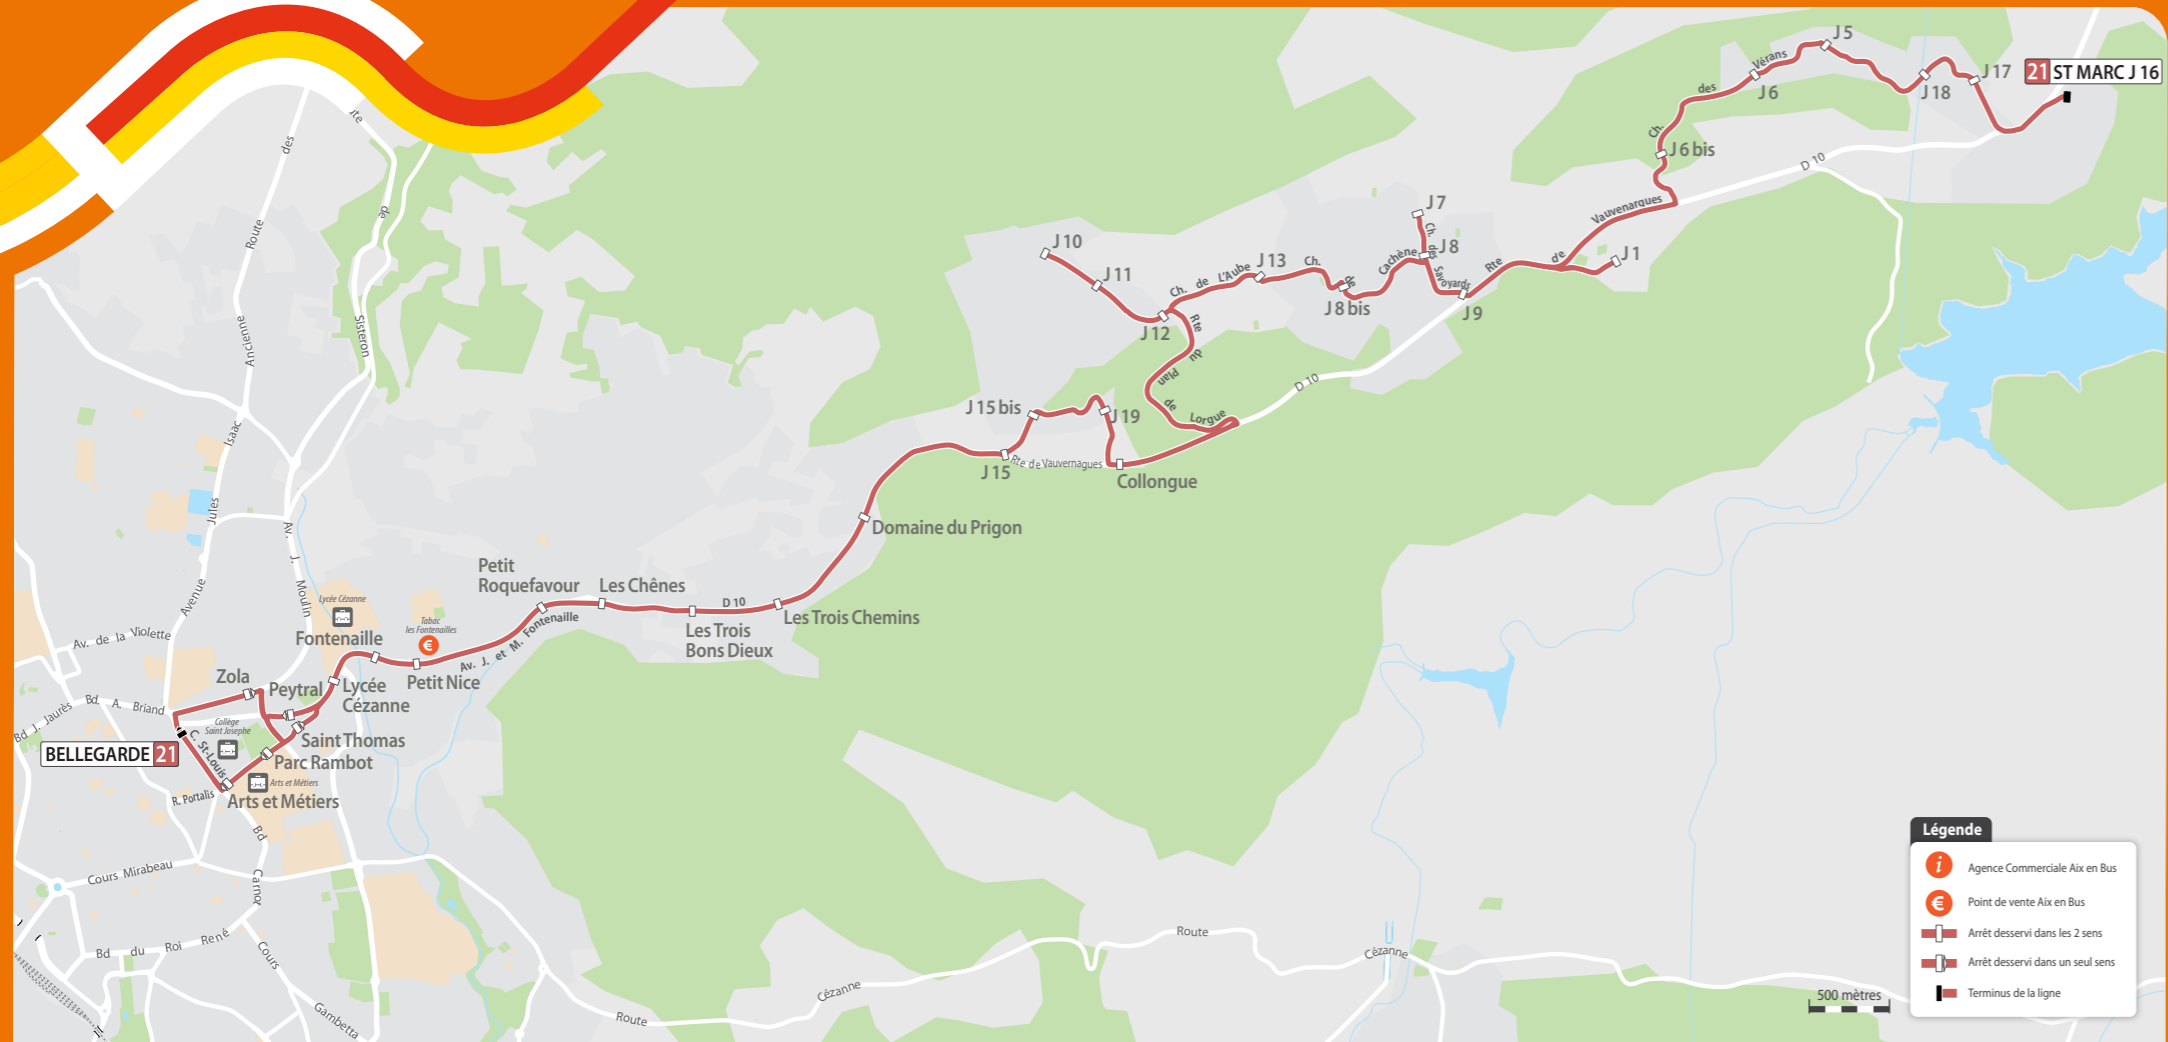

Direction ST MARC J 16

lebus

DU LUNDI AU VENDREDI (sauf vacances scolaires)

Bellegarde	6.00	6.33	7.30	8.12	8.46	9.40	10.24	11.13	12.15	13.03	13.56	14.57	15.54	16.45	17.08	18.02	18.48
Saint-Thomas	6.03	6.36	7.33	8.15	8.49	9.43	10.27	11.16	12.18	13.06	13.59	15.00	15.57	16.48	17.11	18.05	18.51
Lycée Cézanne	6.04	6.37	7.35	8.17	8.51	9.44	10.28	11.17	12.19	13.07	14.00	15.01	15.58	16.50	17.13	18.06	18.52
Petit Nice	6.06	6.39	7.37	8.19	8.53	9.46	10.30	11.19	12.21	13.09	14.02	15.03	16.00	16.52	17.15	18.08	18.54
Les Chênes	6.08	6.41	7.39	8.21	8.55	9.48	10.32	11.21	12.23	13.11	14.04	15.05	16.02	16.54	17.17	18.10	18.56
Collongues	6.16	6.49	7.47	8.29	9.03	9.56	10.40	11.29	12.31	13.19	14.12	15.13	16.10	17.02	17.25	18.18	19.04
J 6 bis	6.28	7.01	7.59	8.41	9.15	10.09	10.53	11.42	12.44	13.32	14.25	15.26	16.22	17.14	17.37	18.30	19.16
St Marc J 16	6.33	7.06	8.04	8.46	9.20	10.14	10.58	11.47	12.49	13.37	14.30	15.31	16.27	17.19	17.42	18.35	19.21